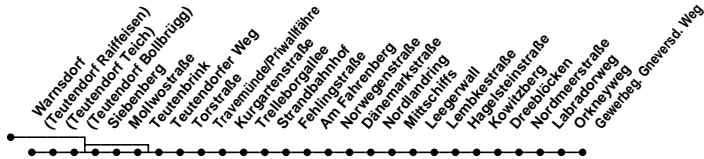

35 Warnsdorf – Strandbahnhof – Kowitzberg – Nordmeerstraße – Gewerbegebiet Gneversdorfer Weg

Haltestellen	Montag – Freitag												
	P		☺		☺		☺		☺		☺		
Warnsdorf	...	...	...	...	08:47	...	10:47	...	12:47	...	14:47	...	16:47
Teutendorf Raiffeisen	06:23	06:48	07:15	08:48	...	10:48	...	12:48	...	14:48	...	16:48	...
Teutendorf Teich	06:23	06:48	07:15	08:48	...	10:48	...	12:48	...	14:48	...	16:48	...
Teutendorf Bollbrügg	06:24	06:49	07:16	08:49	...	10:49	...	12:49	...	14:49	...	16:49	...
Siebenberg	06:26	06:51	07:18	...	08:51	...	10:51	...	12:51	...	14:51	...	16:51
Teutendorfer Weg	06:28	06:53	07:20	08:53	08:53	10:53	10:53	12:53	12:53	14:53	14:53	16:53	16:53
Travemünde/Priwallfähre	06:31	...	...	...	...	...	...	...	...	...	...	...	...
Torstraße	...	06:55	07:22	...	08:55	...	10:55	...	12:55	...	14:55	...	16:55
Travemünde/Priwallfähre	...	06:56	07:23	...	08:56	...	10:56	...	12:56	...	14:56	...	16:56
Strandbahnhof	...	07:03	07:30	...	09:03	...	11:03	...	13:03	...	15:03	...	17:03
Am Fahrenberg	...	...	07:32	...	09:05	...	11:05	...	13:05	...	15:05	...	17:05
Dänemarkstraße	...	...	07:34	...	09:07	...	11:07	...	13:07	...	15:07	...	17:07
Mittschiffs	...	...	07:37	...	09:10	...	11:10	...	13:10	...	15:10	...	17:10
Kowitzberg	...	...	07:42	...	09:15	...	11:15	...	13:15	...	15:15	...	17:15
Nordmeerstraße	...	...	07:45	...	09:18	...	11:18	...	13:18	...	15:18	...	17:18
Gewerbege. Gneversd. Weg	...	...	07:49	...	09:22	...	11:22	...	13:22	...	15:22	...	17:22

– Heiligabend und Silvester gelten Sonderfahrpläne (erhältlich ab Mitte Dez. im ServiceCenter am ZOB)

P = Bis Priwallfähre, dann weiter als Linie 38 Richtung Wellenschlag/ nicht über Torstraße

☺ = verkehrt zwischen Teutendorf und Teutendorfer Weg als Anruf-Sammel-Taxi (ASTi) nur nach Anmeldung mind. 30 Min. vor Abfahrt, Tel. 0800 8616460