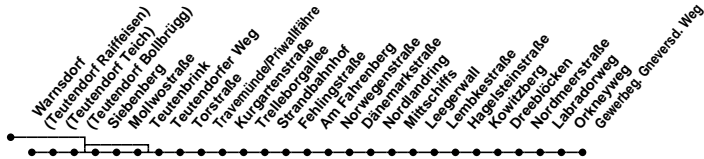

35 Warnsdorf – Strandbahnhof – Kowitzberg – Nordmeerstraße – Gewerbegebiet Gneversdorfer Weg

Haltestellen	Sonnabend									
	☎	☎	☎	☎	☎	☎	☎	☎	☎	☎
Warnsdorf	...	08:47	...	10:47	...	12:47	...	14:47	...	16:47
Teutendorf Raiffeisen	08:48	...	10:48	...	12:48	...	14:48	...	16:48	...
Teutendorf Teich	08:48	...	10:48	...	12:48	...	14:48	...	16:48	...
Teutendorf Bollbrügge	08:49	...	10:49	...	12:49	...	14:49	...	16:49	...
Siebenberg	...	08:51	...	10:51	...	12:51	...	14:51	...	16:51
Teutendorfer Weg	08:53	08:53	10:53	10:53	12:53	12:53	14:53	14:53	16:53	16:53
Torstraße	...	08:55	...	10:55	...	12:55	...	14:55	...	16:55
Travemünde/Priwallfähre	...	08:56	...	10:56	...	12:56	...	14:56	...	16:56
Strandbahnhof	...	09:03	...	11:03	...	13:03	...	15:03	...	17:03
Am Fahrenberg	...	09:05	...	11:05	...	13:05	...	15:05	...	17:05
Dänemarkstraße	...	09:07	...	11:07	...	13:07	...	15:07	...	17:07
Mittschiffs	...	09:10	...	11:10	...	13:10	...	15:10	...	17:10
Kowitzberg	...	09:15	...	11:15	...	13:15	...	15:15	...	17:15
Nordmeerstraße	...	09:18	...	11:18	...	13:18	...	15:18	...	17:18
Gewerbegebiet Gneversd. Weg	...	09:22	...	11:22	...	13:22	...	15:22	...	17:22

– Heiligabend und Silvester gelten Sonderfahrpläne (erhältlich ab Mitte Dez. im ServiceCenter am ZOB)

☎ = verkehrt zwischen Teutendorf und Teutendorfer Weg als Anruf-Sammel-Taxi (ASTi) nur nach Anmeldung mind. 30 Min. vor Abfahrt, Tel. 0800 8616460