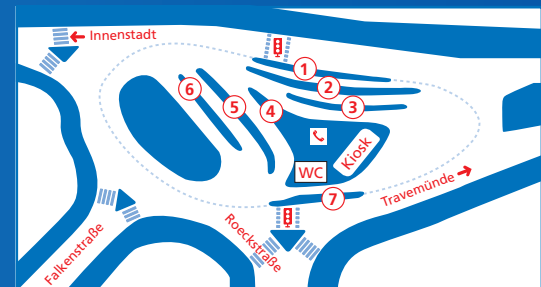

ZOB

Umsteigemöglichkeiten

Bussteig	Linie	Richtung
1	3	Eichholz
	12	Normannenweg/Schlutup, An der Trave
	32	Hirtenbergweg
2/3	10	Wesloer Brücke
	11	Schlutup, Zarnewenzweg
	15	Niels-Bohr-Ring
4	21	Gleisdreieck
	5	Eichholz/Herrnburg
5	1	Hochschulstadtteil
	6	Blankenseer Dorfplatz
	9	Universitätsklinikum/Grillenweg
	16	Krummesse, Tannenweg
6	17	Universitätsklinikum
	2	Bornkamp/Sudetenstraße
	7	Moorgarten/Klein Wesenberg
7	32	Stephensonstraße
	12	Oberbüssauer Weg
8	7	Bad Schwartau über Friedhofsallee
	9	Bad Schwartau über Stockelsdorf
9	1	Bad Schwartau ZOB/Groß Parin
	3	Sereetzer Weg
10	10	Sereetz, Am Rugenberg
	5	Oberbüssauer Weg
11	15	Vorrader Straße
	2	Stockelsdorf, Ravensbusch
12	11	Oberbüssauer Weg
	21	CITTI-Park Herrenholz
	6	Hamburger Straße
	16	CITTI-Park Herrenholz

Regionale Verkehrsunternehmen

13/14	8130	Reinfeld
	8150	Heilshoop/Pöhls
	4000	Berlin
	5951	Timmendorfer Strand
15/16	5912	Ahrensböök
	7650	Bad Segeberg
	8710	Mölln
17/18	8720	Trittau
	8780	Sandesneben

LVG

19/20	30	Gneversdorf
	31	Roter Hahn
	39	Roter Hahn
	40	Travemünde Strandbahnhof – Scharbeutz

Überregionalverkehr

21		
----	--	--

GUSTAV-RADBRUCH-PLATZ

Umsteigemöglichkeiten

Bussteig	Linie	Richtung
1	30	ZOB/Hauptbahnhof
	31	ZOB/Hauptbahnhof
	32	Stephensonstraße
	39	ZOB/Hauptbahnhof
	40	ZOB/Hauptbahnhof
2	3	Sereetzer Weg
	10	Sereetz, Am Rugenberg
	11	Oberbüssauer Weg
	12	Oberbüssauer Weg
3	21	CITTI-Park Herrenholz
	4	Groß Grönau, Am Vierth
	15	Vorrader Straße
4	3	Eichholz
	4	Heiweg
	10	Wesloer Brücke
	11	Schlutup, Zarnewenzweg
5	21	Gleisdreieck
	31	Roter Hahn
	32	Hirtenbergweg
6	39	Roter Hahn
	8	Sereetzer Weg
7	12	Normannenweg/Schlutup, An der Trave
	15	Niels-Bohr-Ring
	30	Gneversdorf
	40	Travemünde Strandbahnhof – Scharbeutz

GUSTAV-RADBRUCH-PLATZ

ZOB

Der Übersichtsplan der Haltestellen am ZOB wurde in speziellen Kontrastfarben für sehbehinderte Menschen gedruckt und kann im ServiceCenter am ZOB angesehen werden.