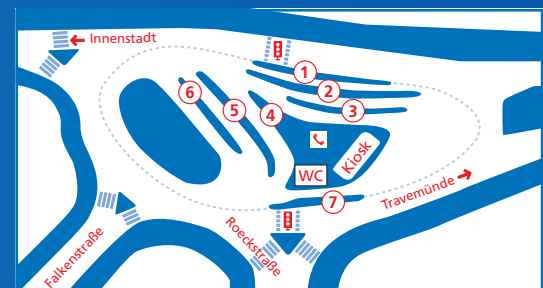

Regionale Verkehrsunternehmen

335	Grevesmühlen	17
390	Boltenhagen/Schönberg	17
5912	Ahrensböök	13
5951	Timmendorfer Strand	13
7650	Bad Segeberg	15
8130	Bahnhof Reinfeld	16
8131	Reinfeld, Schützenstraße	16
8150	Pöhls	14
8710	Mölln	14
8720	Sandesneben – Trittau	18
8780	Sandesneben, Schule	18

LVG

30	Gneversdorf	19/20
31	Roter Hahn	19/20
39	Roter Hahn	19/20
40	Travemünde Strandbahnhof – Scharbeutz	19/20

GUSTAV-RADBRUCH-PLATZ

Umsteigemöglichkeiten

Linie	Richtung	Bussteig
3	Sereetzer Weg	2
3	Eichholz	4
4	Groß Grönau, Am Vierth	3
4	Heiweg	4
8	Sereetzer Weg	6
10	Sereetz, Am Rugenberg	2
10	Wesloer Brücke	4
11	Oberbüssauer Weg über Ziegelstraße	2
11	Schlutup, Zarnewenzweg	4
12	Oberbüssauer Weg über Dornbreite	2
12	Normannenweg/Schlutup, An der Trave	6
15	Vorrader Straße	3
15	Niels-Bohr-Ring/Gustav-Radbruch-Platz	6
21	CITTI-Park Herrenholz über Ziegelstraße	2
21	Gleisdreieck	4
30	ZOB/Hauptbahnhof	1
30	Gneversdorf	7
31	ZOB/Hauptbahnhof	1
31	Roter Hahn	5
32	Stephensonstraße	1
32	Hirtenbergweg	5
39	ZOB/Hauptbahnhof	1
39	Roter Hahn	5
40	ZOB/Hauptbahnhof	1
40	Travemünde Strandbahnhof – Scharbeutz	7

GUSTAV-RADBRUCH-PLATZ