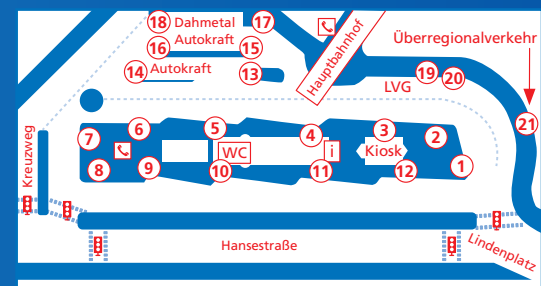

ZOB

Umsteigemöglichkeiten

Bussteig	Linie	Richtung
1	3	Eichholz
	12	Normannenweg/Schlutup, An der Trave
	32	Hirtenbergweg
2/3	10	Wesloer Brücke
	11	Schlutup, Zarnewenzweg
	15	Niels-Bohr-Ring
4	21	Gleisdreieck
	5	Eichholz/Herrnburg
5	1	Hochschulstadtteil
	6	Blankenseer Dorfplatz
	9	Universitätsklinikum/Grillenweg
	16	Krummesse, Tannenweg
6	17	Universitätsklinikum
	2	Bornkamp/Sudetenstraße
	7	Moorgarten/Klein Wesenberg
7	32	Stephensonstraße
	12	Oberbüssauer Weg
8	7	Bad Schwartau über Friedhofsallee
	9	Bad Schwartau über Stockelsdorf
9	1	Bad Schwartau ZOB/Groß Parin
	3	Sereetzer Weg
10	10	Sereetz, Am Rugenberg
	5	Oberbüssauer Weg
11	15	Vorrader Straße
	2	Stockelsdorf, Ravensbusch
12	11	Oberbüssauer Weg
	21	CITTI-Park Herrenholz
	6	Hamburger Straße
	16	CITTI-Park Herrenholz

Regionale Verkehrsunternehmen

13/14	8130	Reinfeld
	8150	Heilshoop/Pöhls
	4000	Berlin
	5951	Timmendorfer Strand
15/16	5912	Ahrensböök
	7650	Bad Segeberg
	8710	Mölln
17/18	8720	Trittau
	8780	Sandesneben

LVG

19/20	30	Gneversdorf
	31	Roter Hahn
	39	Roter Hahn
	40	Travemünde Strandbahnhof – Scharbeutz

Überregionalverkehr

21		
----	--	--

GUSTAV-RADBRUCH-PLATZ

Umsteigemöglichkeiten

Bussteig	Linie	Richtung
1	30	ZOB/Hauptbahnhof
	31	ZOB/Hauptbahnhof
	32	Stephensonstraße
	39	ZOB/Hauptbahnhof
	40	ZOB/Hauptbahnhof
2	3	Sereetzer Weg
	10	Sereetz, Am Rugenberg
	11	Oberbüssauer Weg
	12	Oberbüssauer Weg
3	21	CITTI-Park Herrenholz
	4	Groß Grönau, Am Vierth
	15	Vorrader Straße
4	3	Eichholz
	4	Heiweg
	10	Wesloer Brücke
	11	Schlutup, Zarnewenzweg
5	21	Gleisdreieck
	31	Roter Hahn
	32	Hirtenbergweg
6	39	Roter Hahn
	8	Sereetzer Weg
7	12	Normannenweg/Schlutup, An der Trave
	15	Niels-Bohr-Ring
	30	Gneversdorf
	40	Travemünde Strandbahnhof – Scharbeutz

GUSTAV-RADBRUCH-PLATZ

ZOB

Der Übersichtsplan der Haltestellen am ZOB wurde in speziellen Kontrastfarben für sehbehinderte Menschen gedruckt und kann im ServiceCenter am ZOB angesehen werden.