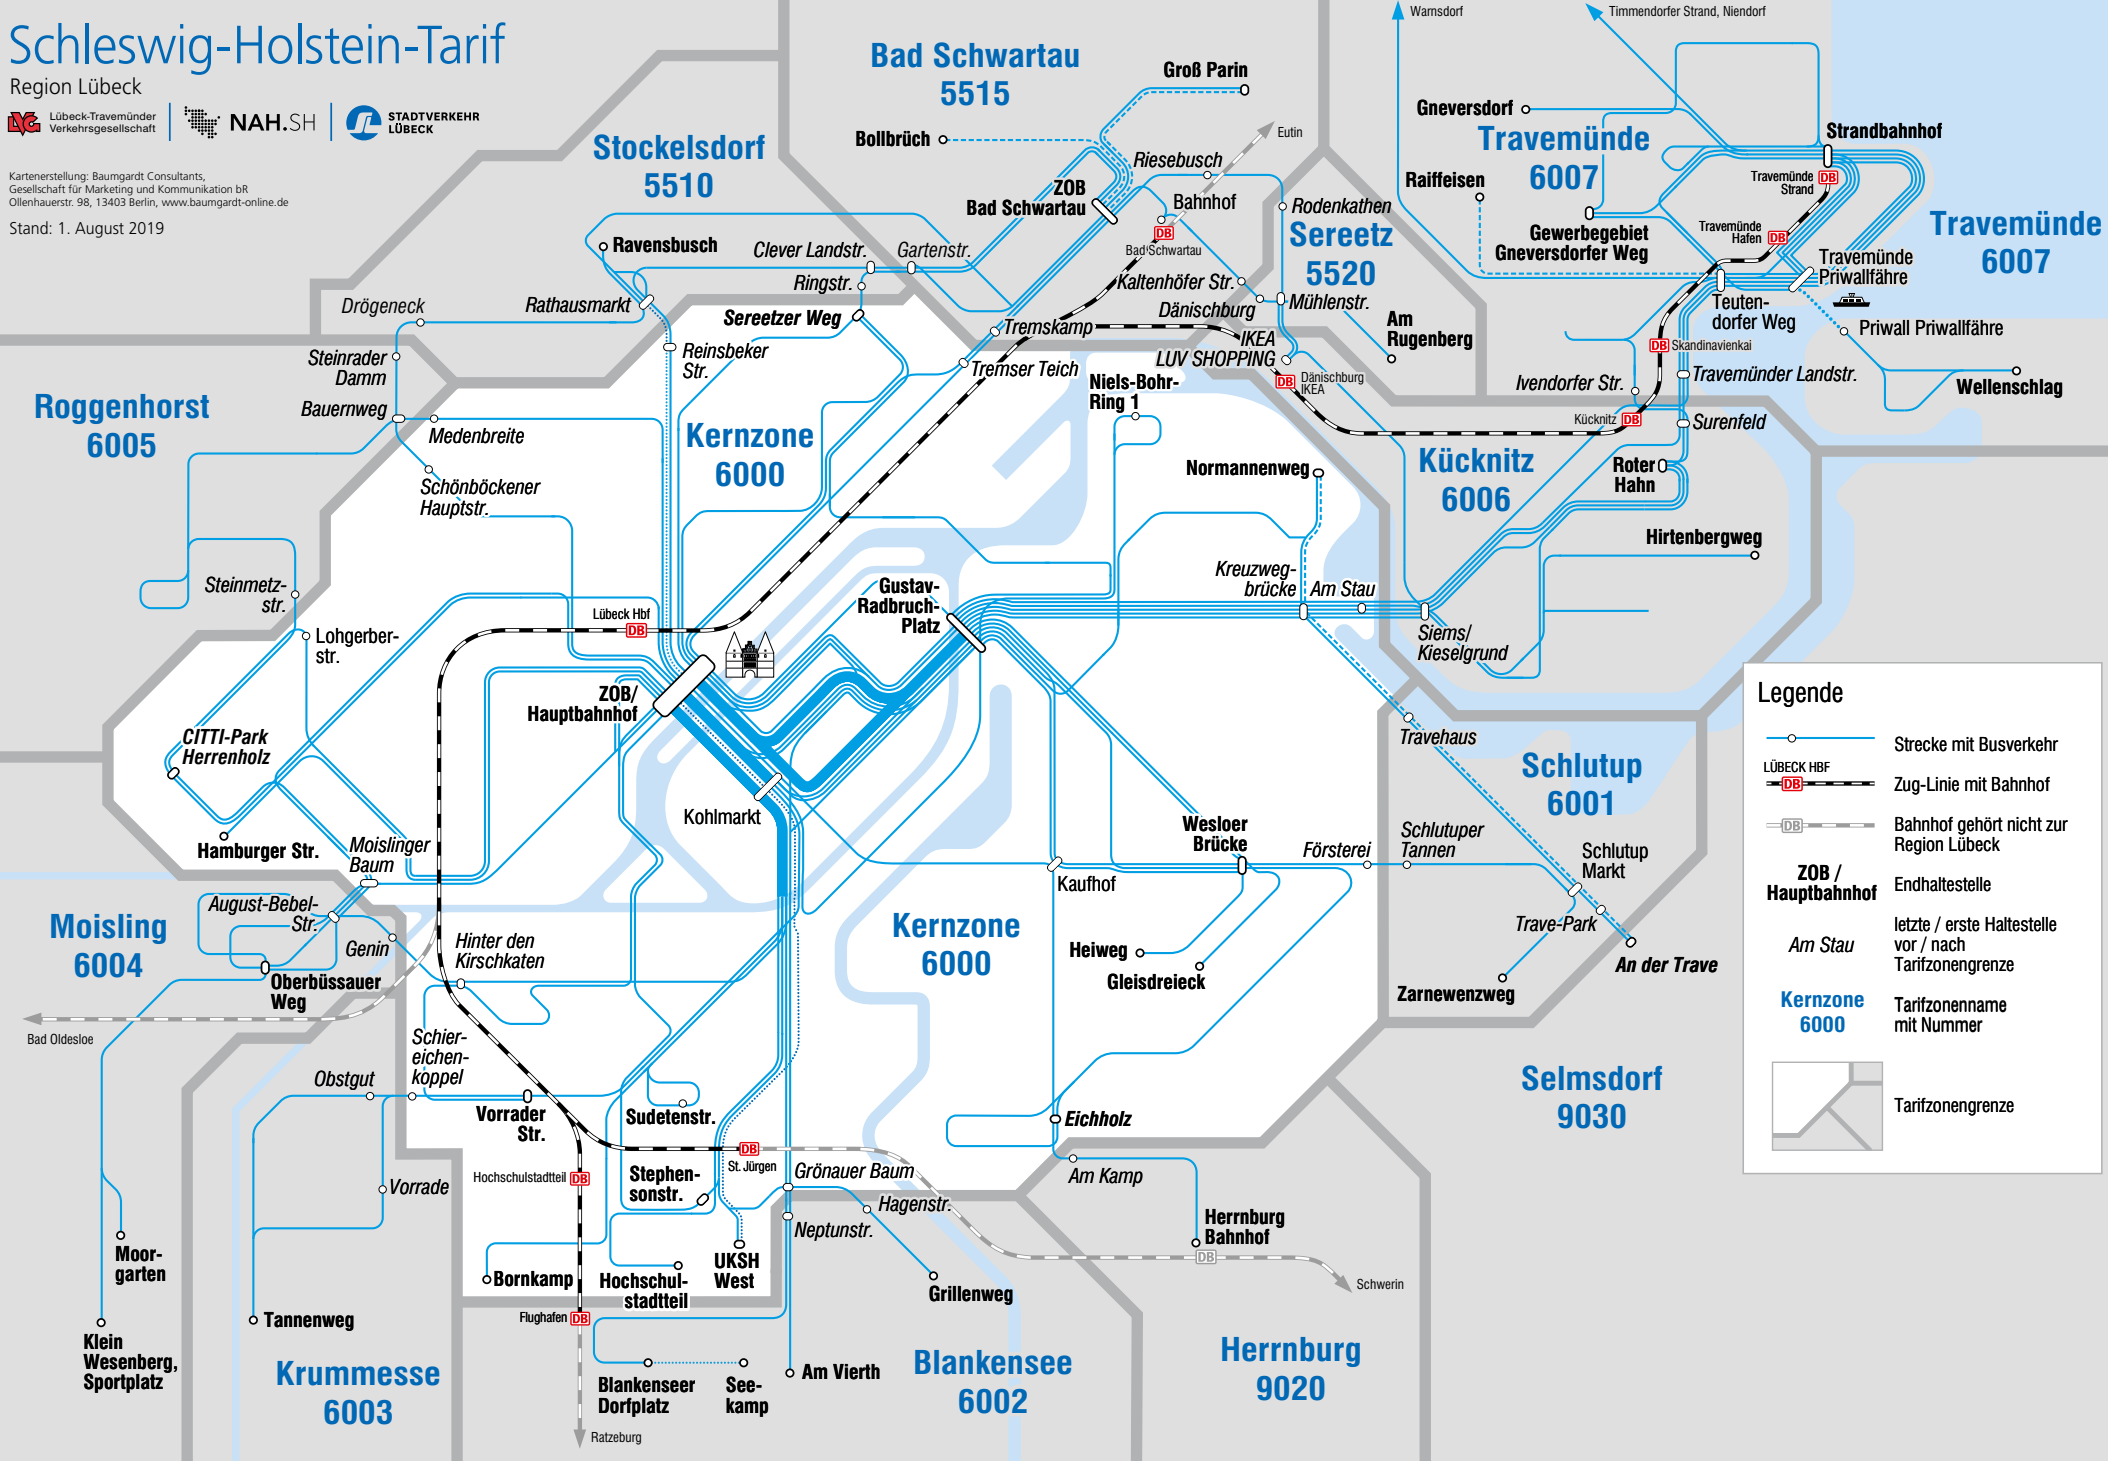

Schleswig-Holstein-Tarif

Region Lübeck

Stand: 1. August 2019

Legende

- Strecke mit Busverkehr
- LÜBECK HBF Zug-Linie mit Bahnhof
- Bahnhof gehört nicht zur Region Lübeck
- ZOB / Hauptbahnhof
- Endhaltestelle
- Am Stau letzte / erste Haltestelle vor / nach Tarifzonengrenze
- Kernzone 6000 Tarifzonename mit Nummer
- Tarifzonengrenze