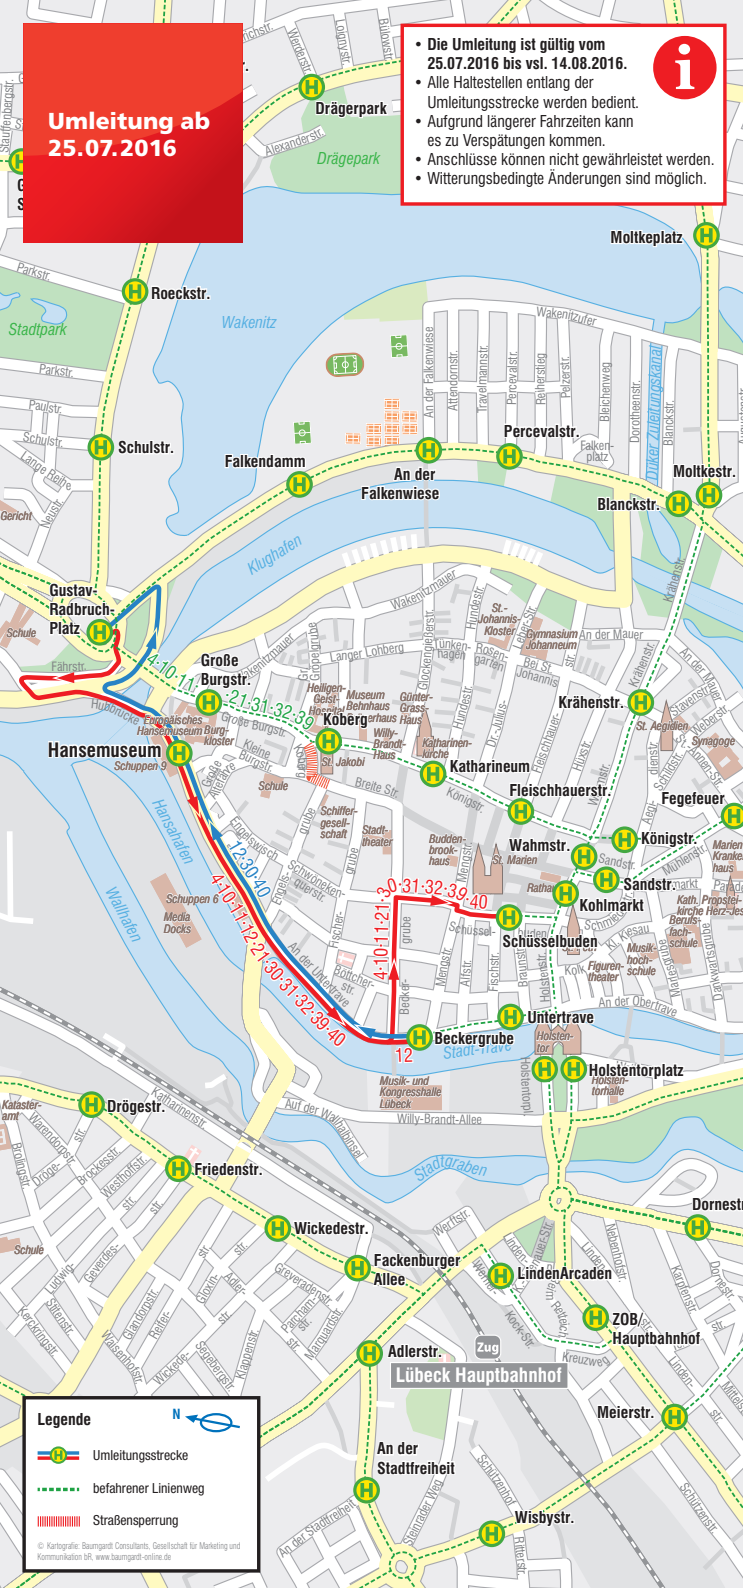

Stand: Juli 2016

Baumaßnahme Koberg.

Umleitung Innenstadt.

**Gültig vom
25.07.2016
bis vsl.
12.09.2016**

Weitere Infos unter
www.sv-lübeck.de

Lübeck-Travemünder
Verkehrsgesellschaft

NAH.SH

STADTVERKEHR
LÜBECK

**Umleitung ab
25.07.2016**

- Die Umleitung ist gültig vom 25.07.2016 bis vsl. 14.08.2016.
- Alle Haltestellen entlang der Umleitungsstrecke werden bedient.
- Aufgrund längerer Fahrzeiten kann es zu Verspätungen kommen.
- Anschlüsse können nicht gewährleistet werden.
- Witterungsbedingte Änderungen sind möglich.

**Umleitung
ab vsl.
15.08.2016**

- Umleitung und Bus-Shuttleverkehr gültig vom vsl. 15.8.2016 bis vsl. 12.09.2016.
- Alle Haltestellen entlang der Umleitungsstrecke werden bedient.
- Aufgrund längerer Fahrzeiten kann es zu Verspätungen kommen.
- Anschlüsse können nicht gewährleistet werden.
- Der Bus-Shuttle zwischen dem Gustav-Radbruch-Platz und dem Koberg fährt täglich in der Zeit von 9.00 bis 18.00 Uhr im 20 Minuten-Takt. Ab Gustav-Radbruch-Platz immer .00, .20, .40. In der Gegenrichtung ab Ersatzhaltestelle Koberg immer .04, .24, .44.
- Witterungsbedingte Änderungen sind möglich.