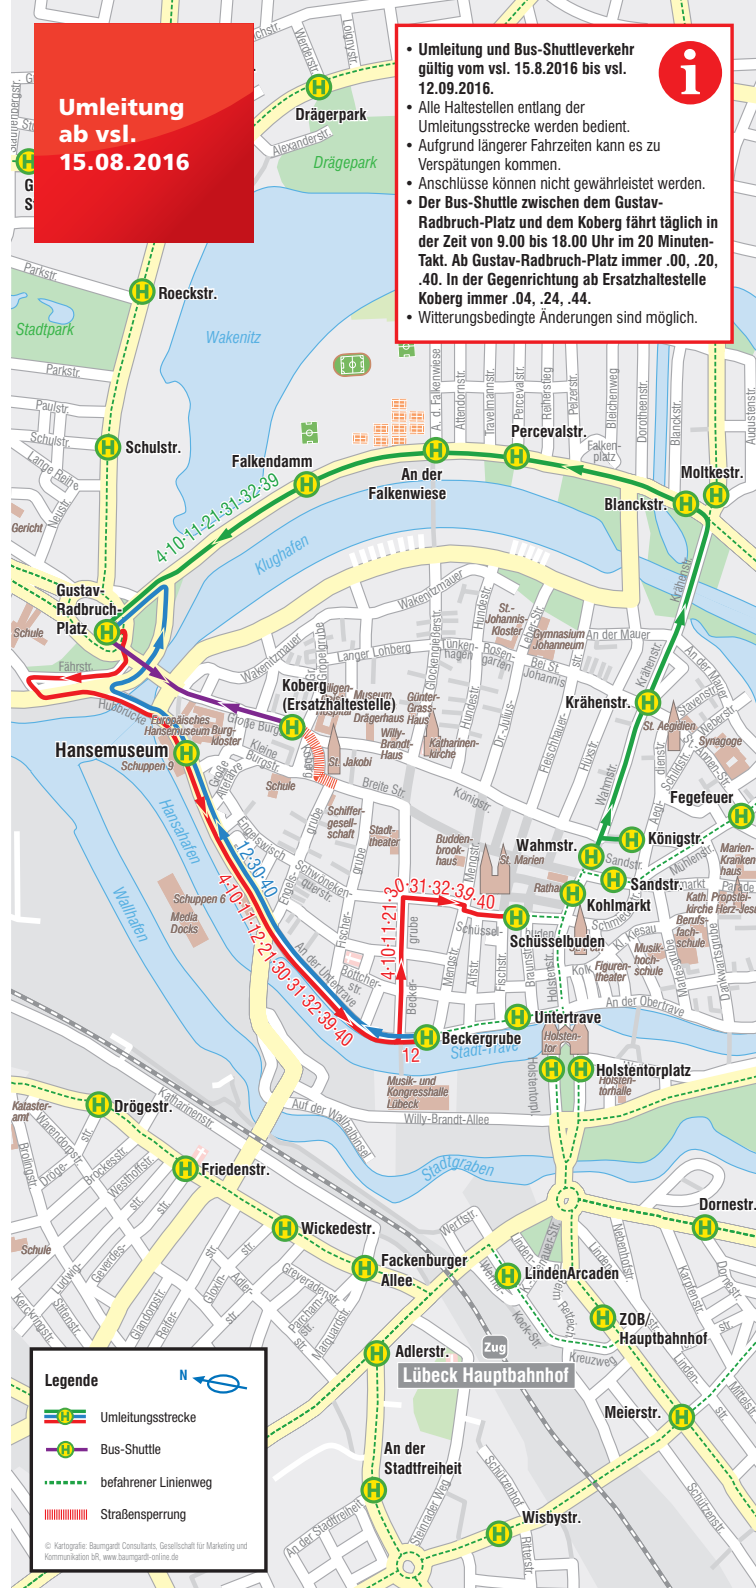

Stand: Juli 2016

Baumaßnahme Koberg.

Umleitung Innenstadt.

**Gültig vom
25.07.2016
bis vsl.
12.09.2016**

Weitere Infos unter
www.sv-lübeck.de

Lübeck-Travemünder
Verkehrsgesellschaft

NAH.SH

STADTVERKEHR
LÜBECK

**Umleitung ab
25.07.2016**

- Die Umleitung ist gültig vom 25.07.2016 bis vsl. 14.08.2016.
- Alle Haltestellen entlang der Umleitungsstrecke werden bedient.
- Aufgrund längerer Fahrzeiten kann es zu Verspätungen kommen.
- Anschlüsse können nicht gewährleistet werden.
- Witterungsbedingte Änderungen sind möglich.

**Umleitung
ab vsl.
15.08.2016**

- Umleitung und Bus-Shuttleverkehr gültig vom vsl. 15.8.2016 bis vsl. 12.09.2016.
- Alle Haltestellen entlang der Umleitungsstrecke werden bedient.
- Aufgrund längerer Fahrzeiten kann es zu Verspätungen kommen.
- Anschlüsse können nicht gewährleistet werden.
- Der Bus-Shuttle zwischen dem Gustav-Radbruch-Platz und dem Koberg fährt täglich in der Zeit von 9.00 bis 18.00 Uhr im 20 Minuten-Takt. Ab Gustav-Radbruch-Platz immer .00, .20, .40. In der Gegenrichtung ab Ersatzhaltestelle Koberg immer .04, .24, .44.
- Witterungsbedingte Änderungen sind möglich.