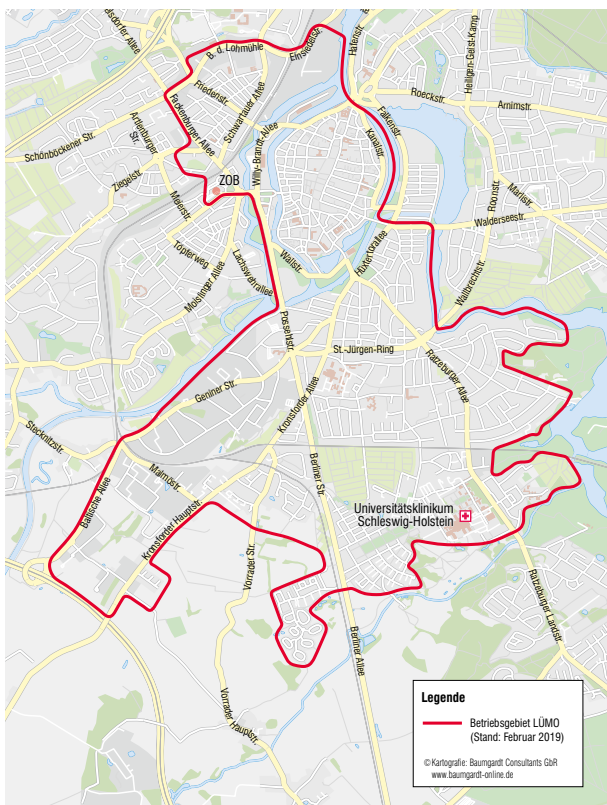

Betriebsgebiet

Infos und Kontakt

Weitere Infos finden Sie unter www.sv-lübeck.de/lümo

Bei Fragen und Anregungen zu LÜMO können Sie sich gerne per Mail an uns wenden: luemo@svhl.de

Stand: Februar 2019

Lübeck-Travemünder
Verkehrsgesellschaft

NAH.SH

STADTVERKEHR
LÜBECK