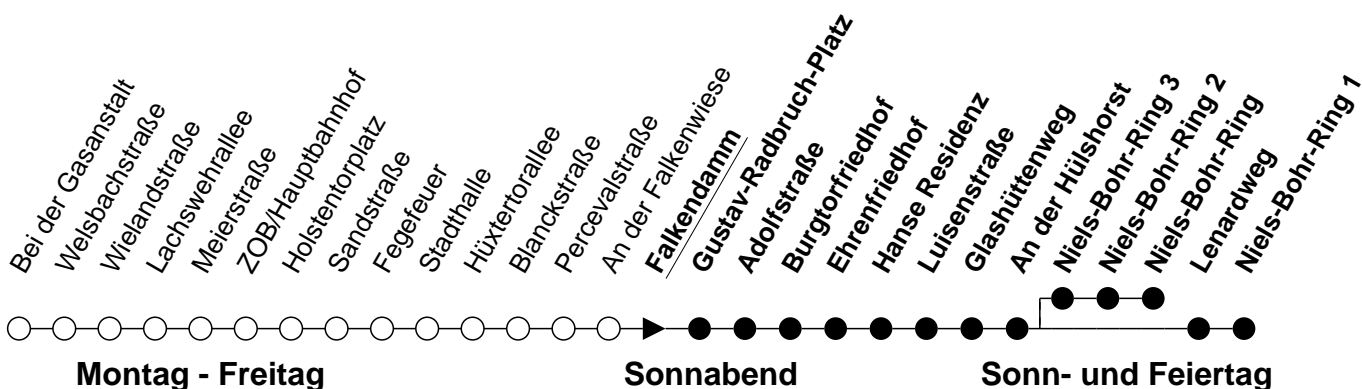

# Linie 15

Haltestelle: **Falkendamm**

Gültig ab:  
09.12.2018

Vorrader Straße - Hinter den Kirschkatzen - ZOB/Hauptbahnhof - Sandstraße - G.-Radbruch-Pl. - Niels-Bohr-Ring

Montag - Freitag					Sonnabend		Sonn- und Feiertag		
2	-				2	-	2	-	
3	-				3	-	3	-	
4	-				4	-	4	-	
5	49				5	-	5	-	
6	22	51			6	49	6	-	
7	06	21	34	51	7	51	7	-	
8	21	51			8	51	8	10	
9	21	51			9	51	9	10	
10	21	51			10	21 51	10	10	
11	21	51			11	21 51	11	10	
12	22	52			12	21 51	12	10	
13	22	52			13	21 51	13	10	
14	22	52			14	21 51	14	10	
15	22	52			15	21 51	15	10	
16	22	52			16	21 51	16	10	
17	22	52			17	21 51	17	10	
18	22	52			18	21 51	18	10	
19	22	52			19	51	19	10	
20	52				20	51	20	10	
21	53				21	53	21	10 53	
22	53				22	53	22	53	
23	53				23	53	23	53	
0	-				0	-	0	-	
1	-				1	-	1	-	

- Heiligabend und Silvester gelten Sonderfahrpläne (erhältlich ab Mitte Dez. in einem unserer ServiceCenter)