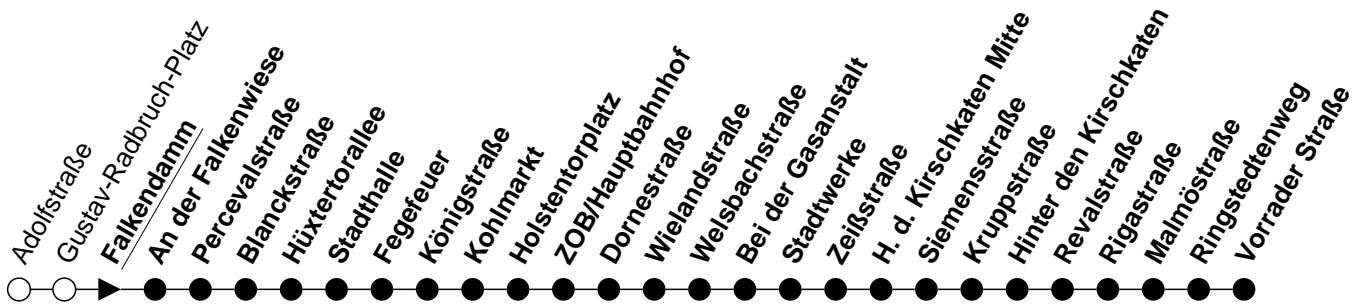

# Linie 15

Haltestelle: **Falkendamm**

Gültig ab:  
09.12.2018

Niels-Bohr-Ring - G.-Radbruch-Pl. - Kohlmarkt - ZOB/Hauptbahnhof - Hinter den Kirschkatzen - Vorrader Straße

Montag - Freitag				Sonnabend		Sonn- und Feiertag	
2	-			2	-	2	-
3	-			3	-	3	-
4	36			4	-	4	-
5	38			5	-	5	-
6	04	34	49	6	-	6	-
7	04	19	34	7	04 <sup>D</sup>	7	27 <sup>D</sup>
8	04	34		8	04 <sup>D</sup>	8	27 <sup>D</sup>
9	04	34		9	04 <sup>D</sup>	9	27 <sup>D</sup>
10	04	34		10	04 <sup>D</sup> 34 <sup>D</sup>	10	27 <sup>D</sup>
11	04	34		11	04 <sup>D</sup> 34 <sup>D</sup>	11	27 <sup>D</sup>
12	04	34		12	04 <sup>D</sup> 34 <sup>D</sup>	12	27 <sup>D</sup>
13	04	34		13	04 <sup>D</sup> 34 <sup>D</sup>	13	27 <sup>D</sup>
14	04	34		14	04 <sup>D</sup> 34 <sup>D</sup>	14	27 <sup>D</sup>
15	04	34		15	04 <sup>D</sup> 34 <sup>D</sup>	15	27 <sup>D</sup>
16	04	34		16	04 <sup>D</sup> 34 <sup>D</sup>	16	27 <sup>D</sup>
17	04	34		17	04 <sup>D</sup> 34 <sup>D</sup>	17	27 <sup>D</sup>
18	04	34		18	04 <sup>D</sup> 34 <sup>D</sup>	18	27 <sup>D</sup>
19	04			19	04 <sup>D</sup>	19	27 <sup>D</sup>
20	04 <sup>D</sup>			20	04 <sup>D</sup>	20	27 <sup>D</sup>
21	04			21	04 <sup>D</sup>	21	04 <sup>D</sup>
22	04 <sup>D</sup>			22	04 <sup>D</sup>	22	04 <sup>D</sup>
23	04 <sup>D</sup>			23	04 <sup>D</sup>	23	04 <sup>D</sup>
0	-			0	-	0	-
1	-			1	-	1	-

- Heiligabend und Silvester gelten  
Sonderfahrpläne (erhältlich ab Mitte  
Dez. in einem unserer ServiceCenter)

D = bis ZOB/Hauptbahnhof