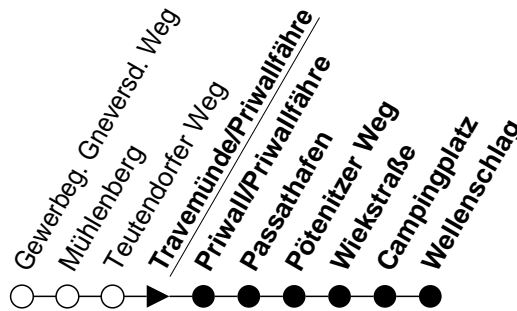

Gewerbegebiet Gneversdorfer Weg - Priwallfähre - Priwall/Wellenschlag

Montag - Freitag		Sonnabend		Sonn- und Feiertag	
2	-	2	-	2	-
3	-	3	-	3	-
4	-	4	-	4	-
5	-	5	-	5	-
6	32	6	-	6	-
7	-	7	-	7	-
8	-	8	-	8	-
9	29	9	29	9	-
10	-	10	-	10	-
11	29	11	29	11	-
12	-	12	-	12	-
13	29	13	29	13	-
14	-	14	-	14	-
15	29	15	29	15	-
16	-	16	-	16	-
17	29	17	29	17	-
18	-	18	-	18	-
19	-	19	-	19	-
20	-	20	-	20	-
21	-	21	-	21	-
22	-	22	-	22	-
23	-	23	-	23	-
0	-	0	-	0	-
1	-	1	-	1	-

- Heiligabend und Silvester gelten  
Sonderfahrpläne (erhältlich ab Mitte  
Dez. in einem unserer ServiceCenter)

= Für Fahrten mit der Priwallfähre gilt  
zusätzlich der Fahrtarif für Fußgänger.