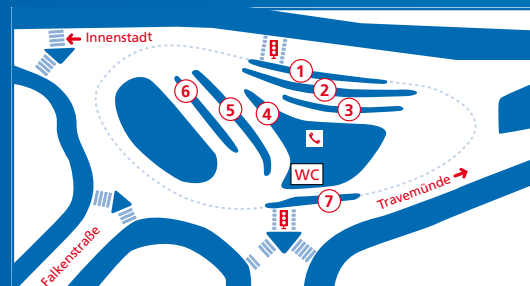

ZOB

Umsteigemöglichkeiten

Linie	Richtung	Bussteig
1	Hochschulstadtteil	5
1	Bad Schwartau ZOB/Groß Parin	9
2	Bornkamp/Sudetenstraße	6
2	Stockelsdorf, Ravensbusch	11
3	Eichholz	1
3	Sereetzer Weg	9
5	Eichholz/Herrnburg	4
5	Oberbüssauer Weg über Moislinger Allee	10
6	Blankenseer Dorfplatz/Seekamp	5
6	Hamburger Straße über Kolberger Platz	12
7	Moorgarten/Klein Wesenberg/ Oberbüssauer Weg	6
7	Bad Schwartau über Friedhofsallee	8
9	UKSH West/Grillenweg	5
9	Bad Schwartau über Stockelsdorf	8
10	Wesloer Brücke	2
10	Sereetz, Am Rugenberg	9
11	Schlutup, Zarnewenzweg	2
11	Oberbüssauer Weg über Ziegelstraße	11
12	Normannenweg/Schlutup, An der Trave	1
12	Oberbüssauer Weg über Dornbreite	7
15	Niels-Bohr-Ring/Gustav-Radbruch-Platz	2
15	Vorrader Straße	10
16	Krummesse, Tannenweg	5
16	CITTI-Park Herrenholz über Kolberger Platz	12
17	UKSH West	5
21	Gleisdreieck	2
21	CITTI-Park Herrenholz über Ziegelstraße	11
32	Hirtenbergweg	1
32	Stephensonstraße	6

LVG

30	Gneversdorf	19/20
31	Roter Hahn	19/20
39	Roter Hahn	19/20
40	Travemünde Strandbahnhof – Scharbeutz	19/20

GUSTAV-RADBRUCH-PLATZ

Umsteigemöglichkeiten

Linie	Richtung	Bussteig
3	Sereetzer Weg	2
3	Eichholz	4
4	Groß Grönau, Am Vierth	3
4	Heiweg	4
8	Sereetzer Weg	6
10	Sereetz, Am Rugenberg	2
10	Wesloer Brücke	4
11	Oberbüssauer Weg über Ziegelstraße	2
11	Schlutup, Zarnewenzweg	4
12	Oberbüssauer Weg über Dornbreite	2
12	Normannenweg/Schlutup, An der Trave	6
15	Vorrader Straße	3
15	Niels-Bohr-Ring/Gustav-Radbruch-Platz	6
21	CITTI-Park Herrenholz über Ziegelstraße	2
21	Gleisdreieck	4
30	ZOB/Hauptbahnhof	1
30	Gneversdorf	7
31	ZOB/Hauptbahnhof	1
31	Roter Hahn	5
32	Stephensonstraße	1
32	Hirtenbergweg	5
39	ZOB/Hauptbahnhof	1
39	Roter Hahn	5
40	ZOB/Hauptbahnhof	1
40	Travemünde Strandbahnhof – Scharbeutz	7

GUSTAV-RADBRUCH-PLATZ

ZOB