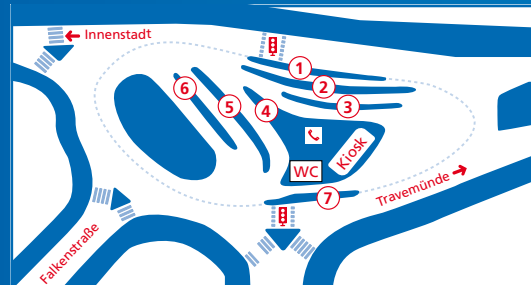

ZOB

Umsteigemöglichkeiten

Linie	Richtung	Bussteig
1	Hochschulstadtteil	5
1	Bad Schwartau ZOB/Groß Parin	9
2	Bornkamp/Sudetenstraße	6
2	Stockelsdorf, Ravensbusch	11
3	Eichholz	1
3	Sereetzer Weg	9
5	Eichholz/Herrnburg	4
5	Oberbüssauer Weg über Moislinger Allee	10
6	Blankenseer Dorfplatz/Seekamp	5
6	Hamburger Straße über Kolberger Platz	12
7	Moorgarten/Klein Wesenberg/ Oberbüssauer Weg	6
7	Bad Schwartau über Friedhofsallee	8
9	UKSH West/Grillenweg	5
9	Bad Schwartau über Stockelsdorf	8
10	Wesloer Brücke	2
10	Sereetz, Am Rugenberg	9
11	Schlutup, Zarnenezweg	2
11	Oberbüssauer Weg über Ziegelstraße	11
12	Normannenweg/Schlutup, An der Trave	1
12	Oberbüssauer Weg über Dornbreite	7
15	Niels-Bohr-Ring/Gustav-Radbruch-Platz	2
15	Vorrader Straße	10
16	Krummesse, Tannenweg	5
16	CITTI-Park Herrenholz über Kolberger Platz	12
17	UKSH West	5
21	Gleisdreieck	2
21	CITTI-Park Herrenholz über Ziegelstraße	11
32	Hirtenbergweg	1
32	Stephensonstraße	6

LVG

30	Gneversdorf	19/20
31	Roter Hahn	19/20
39	Roter Hahn	19/20
40	Travemünde Strandbahnhof – Scharbeutz	19/20

GUSTAV-RADBRUCH-PLATZ

Umsteigemöglichkeiten

Linie	Richtung	Bussteig
3	Sereetzer Weg	2
3	Eichholz	4
4	Groß Grönau, Am Vierth	3
4	Heiweg	4
8	Sereetzer Weg	6
10	Sereetz, Am Rugenberg	2
10	Wesloer Brücke	4
11	Oberbüssauer Weg über Ziegelstraße	2
11	Schlutup, Zarnenezweg	4
12	Oberbüssauer Weg über Dornbreite	2
12	Normannenweg/Schlutup, An der Trave	6
15	Vorrader Straße	3
15	Niels-Bohr-Ring/Gustav-Radbruch-Platz	6
21	CITTI-Park Herrenholz über Ziegelstraße	2
21	Gleisdreieck	4
30	ZOB/Hauptbahnhof	1
30	Gneversdorf	7
31	ZOB/Hauptbahnhof	1
31	Roter Hahn	5
32	Stephensonstraße	1
32	Hirtenbergweg	5
39	ZOB/Hauptbahnhof	1
39	Roter Hahn	5
40	ZOB/Hauptbahnhof	1
40	Travemünde Strandbahnhof – Scharbeutz	7

GUSTAV-RADBRUCH-PLATZ

ZOB