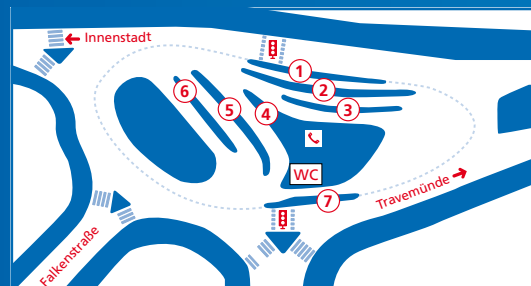

ZOB

Umsteigemöglichkeiten

Linie	Richtung	Bussteig
1	Hochschulstadtteil	5
1	Bad Schwartau ZOB/Groß Parin	9
2	Bornkamp/Sudetenstraße	6
2	Stockelsdorf, Ravensbusch	11
3	Eichholz	1
3	Sereetzer Weg	9
5	Eichholz/Herrnburg	4
5	Oberbüssauer Weg über Moislinger Allee	10
6	Blankenseer Dorfplatz/Seekamp	5
6	Hamburger Straße über Kolberger Platz	12
7	Moorgarten/Klein Wesenberg/ Oberbüssauer Weg	6
7	Bad Schwartau über Friedhofsallee	8
9	UKSH West/Grillenweg	5
9	Bad Schwartau über Stockelsdorf	8
10	Wesloer Brücke	2
10	Sereetz, Am Rugenberg	9
11	Schlutup, Zarnenezweg	2
11	Oberbüssauer Weg über Ziegelstraße	11
12	Normannenweg/Schlutup, An der Trave	1
12	Oberbüssauer Weg über Dornbreite	7
15	Niels-Bohr-Ring/Gustav-Radbruch-Platz	2
15	Estlandring / Vorrader Straße	10
16	Krummesse, Tannenweg	5
16	CITTI-Park Herrenholz über Kolberger Platz	12
17	UKSH West	5
21	Gleisdreieck	2
21	CITTI-Park Herrenholz über Ziegelstraße	11
32	Hirtenbergweg	1
32	Stephensonstraße	6

LVG

30	Gneversdorf	19/20
31	Roter Hahn	19/20
39	Roter Hahn	19/20
40	Travemünde Strandbahnhof – Scharbeutz	19/20

GUSTAV-RADBRUCH-PLATZ

Umsteigemöglichkeiten

Linie	Richtung	Bussteig
3	Sereetzer Weg	2
3	Eichholz	4
4	Groß Grönau, Am Vierth	3
4	Heiweg	4
8	Sereetzer Weg	6
10	Sereetz, Am Rugenberg	2
10	Wesloer Brücke	4
11	Oberbüssauer Weg über Ziegelstraße	2
11	Schlutup, Zarnenezweg	4
12	Oberbüssauer Weg über Dornbreite	2
12	Normannenweg/Schlutup, An der Trave	6
15	Estlandring / Vorrader Straße	3
15	Niels-Bohr-Ring/Gustav-Radbruch-Platz	6
21	CITTI-Park Herrenholz über Ziegelstraße	2
21	Gleisdreieck	4
30	ZOB/Hauptbahnhof	1
30	Gneversdorf	7
31	ZOB/Hauptbahnhof	1
31	Roter Hahn	5
32	Stephensonstraße	1
32	Hirtenbergweg	5
39	ZOB/Hauptbahnhof	1
39	Roter Hahn	5
40	ZOB/Hauptbahnhof	1
40	Travemünde Strandbahnhof – Scharbeutz	7

GUSTAV-RADBRUCH-PLATZ

ZOB