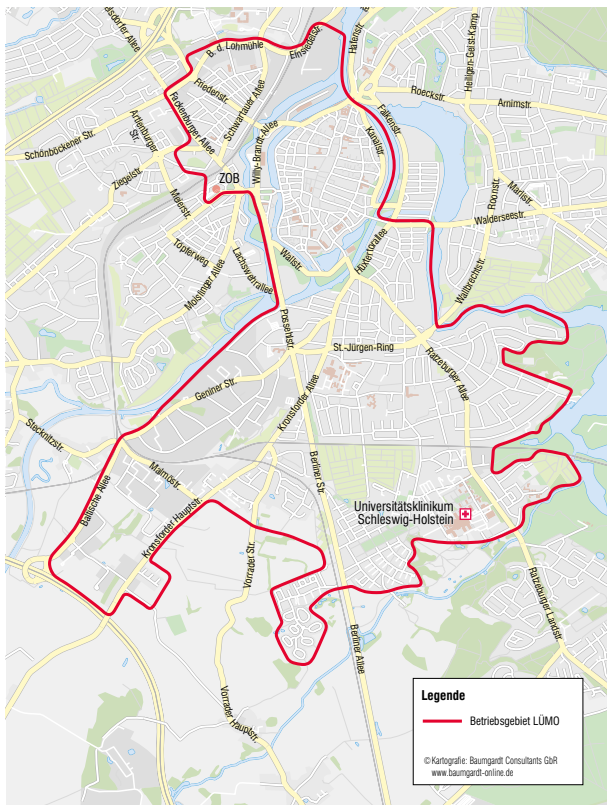

Betriebsgebiet

Infos unter:
www.sv-luebeck.de/luemo

Bei Fragen und Anregungen zu LÜMO können Sie sich
gerne per Mail an uns wenden: luemo@svhl.de